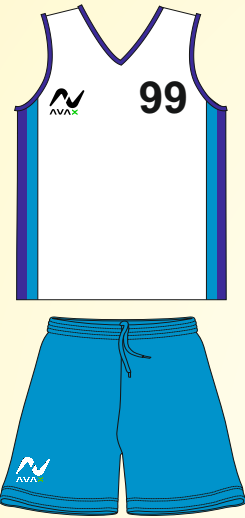

# GARA BASKET

## COMPLETO BULLS

Tinto pezza poliestere  
Art. Avax BB104

## COMPLETO LAKERS

Tinto pezza poliestere  
con inserti laterali in transfer  
Art. Avax BB103